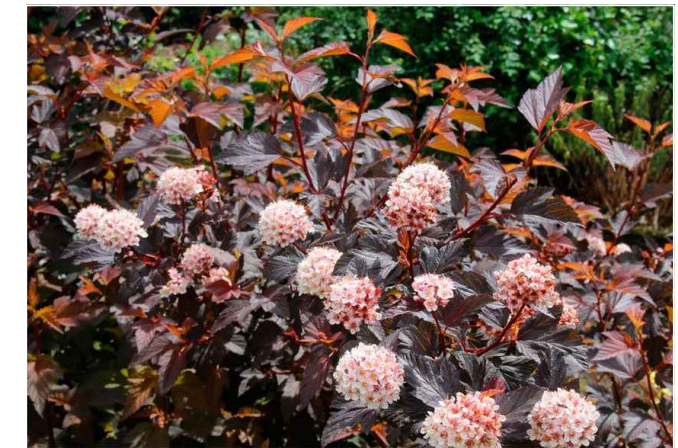

# Посадочный план

Кизильник блестящий *Cotoneaster lucidus*  
- 799 шт.

Пузыреплодник калинолистный  
*Physocarpus opulifolius* - 800 шт.

Посадочный план

Участок 1

96 шт. кизильника

Участок А

25 шт. кизильника