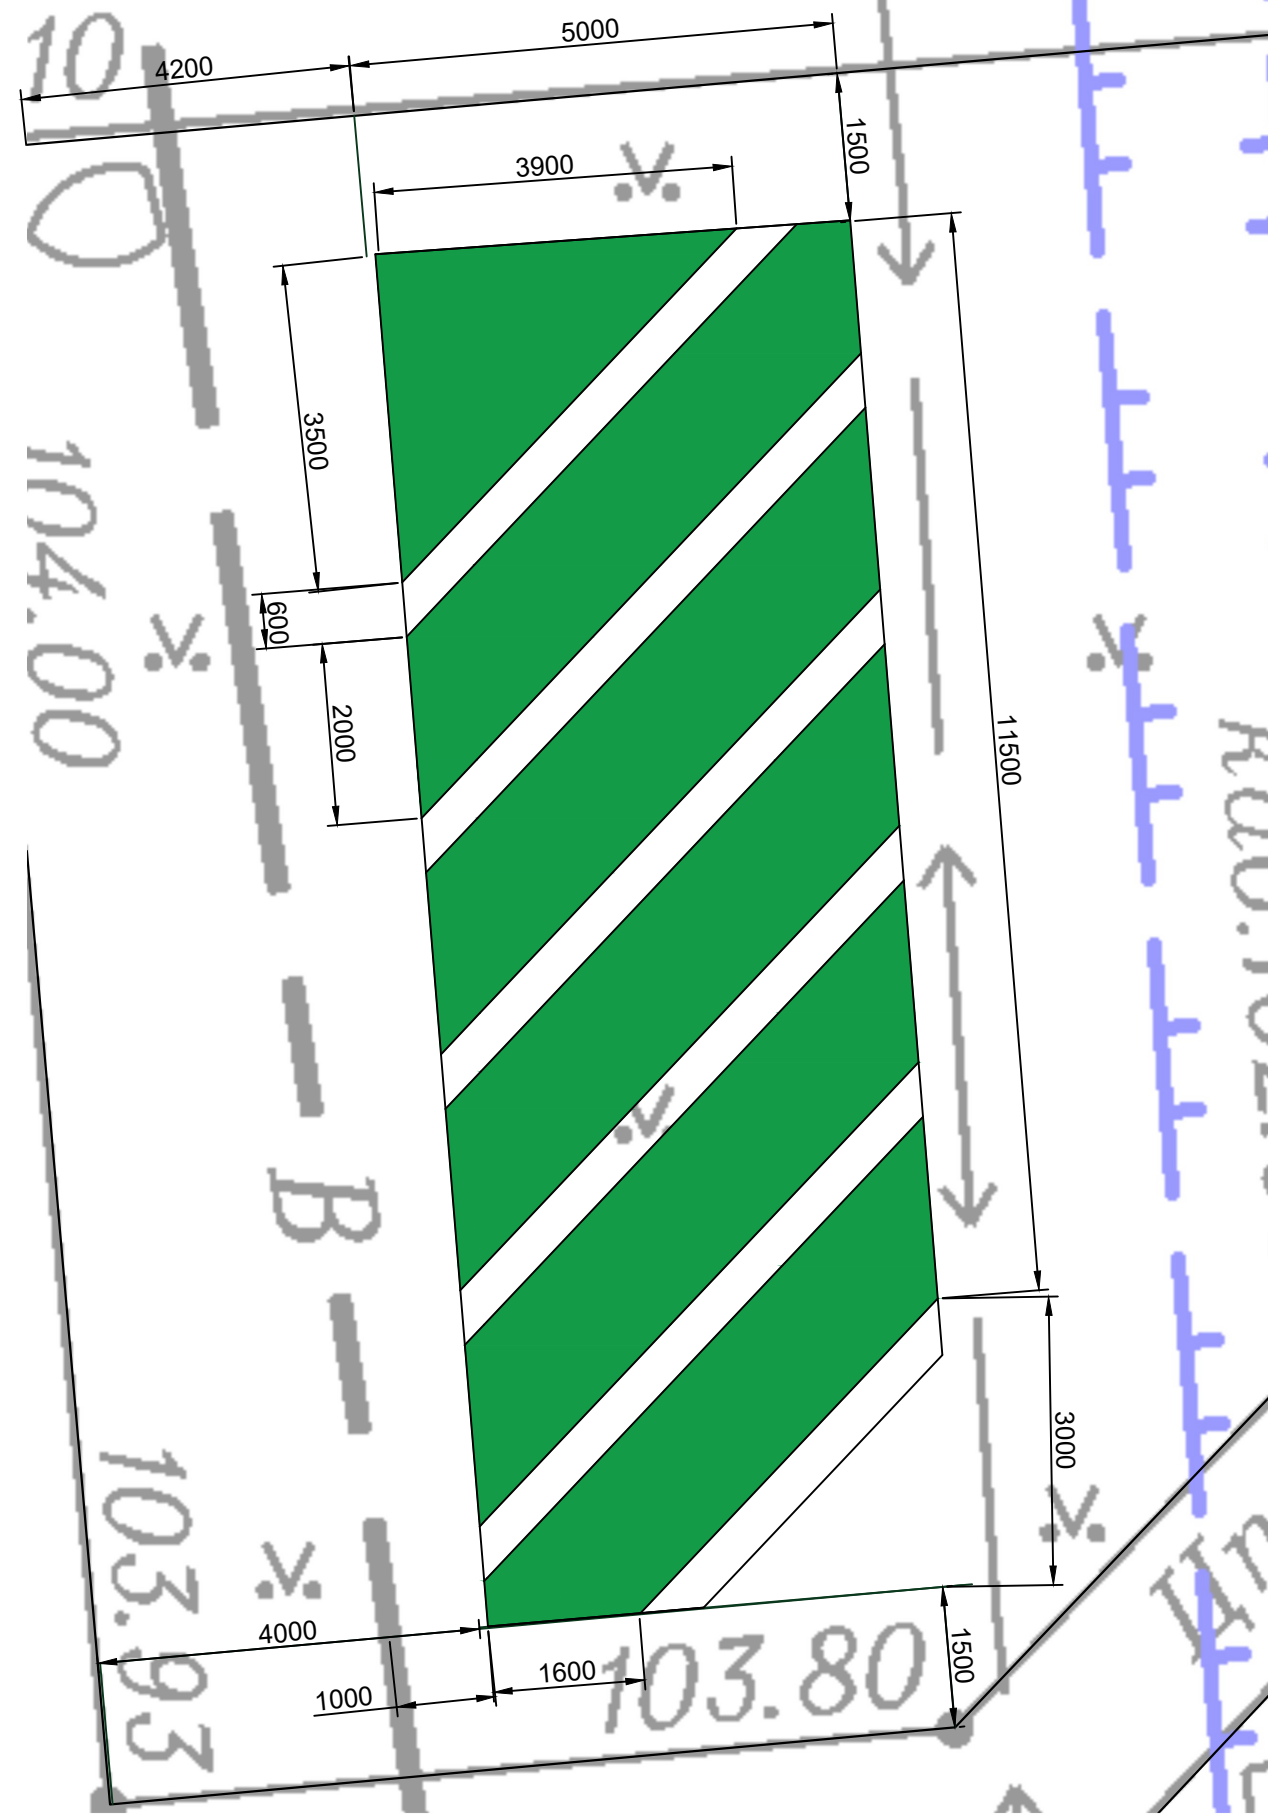

# Посадочный план

Кизильник блестящий *Cotoneaster lucidus*  
- 799 шт.

Пузыреплодник калинолистный  
*Physocarpus opulifolius* - 800 шт.

Посадочный план

Участок 1

96 шт. кизильника

Участок А

25 шт. кизильника

Участок Б

49 шт. кизильника

Участок В

22 шт. кизильника

Посадочный план

Участок 2

Участок А

Участок Б

Участок В

14 шт. кизильника

118 шт. кизильника

50 шт. кизильника

54 шт. кизильника

Посадочный план  
Участок А

202 шт. пузыреплодника

Участок 3

Участок А

Посадочный план

Участок Б

155 шт. пузыреплодника

Посадочный план

Участок В

186 шт. пузыреплодника

Посадочный план