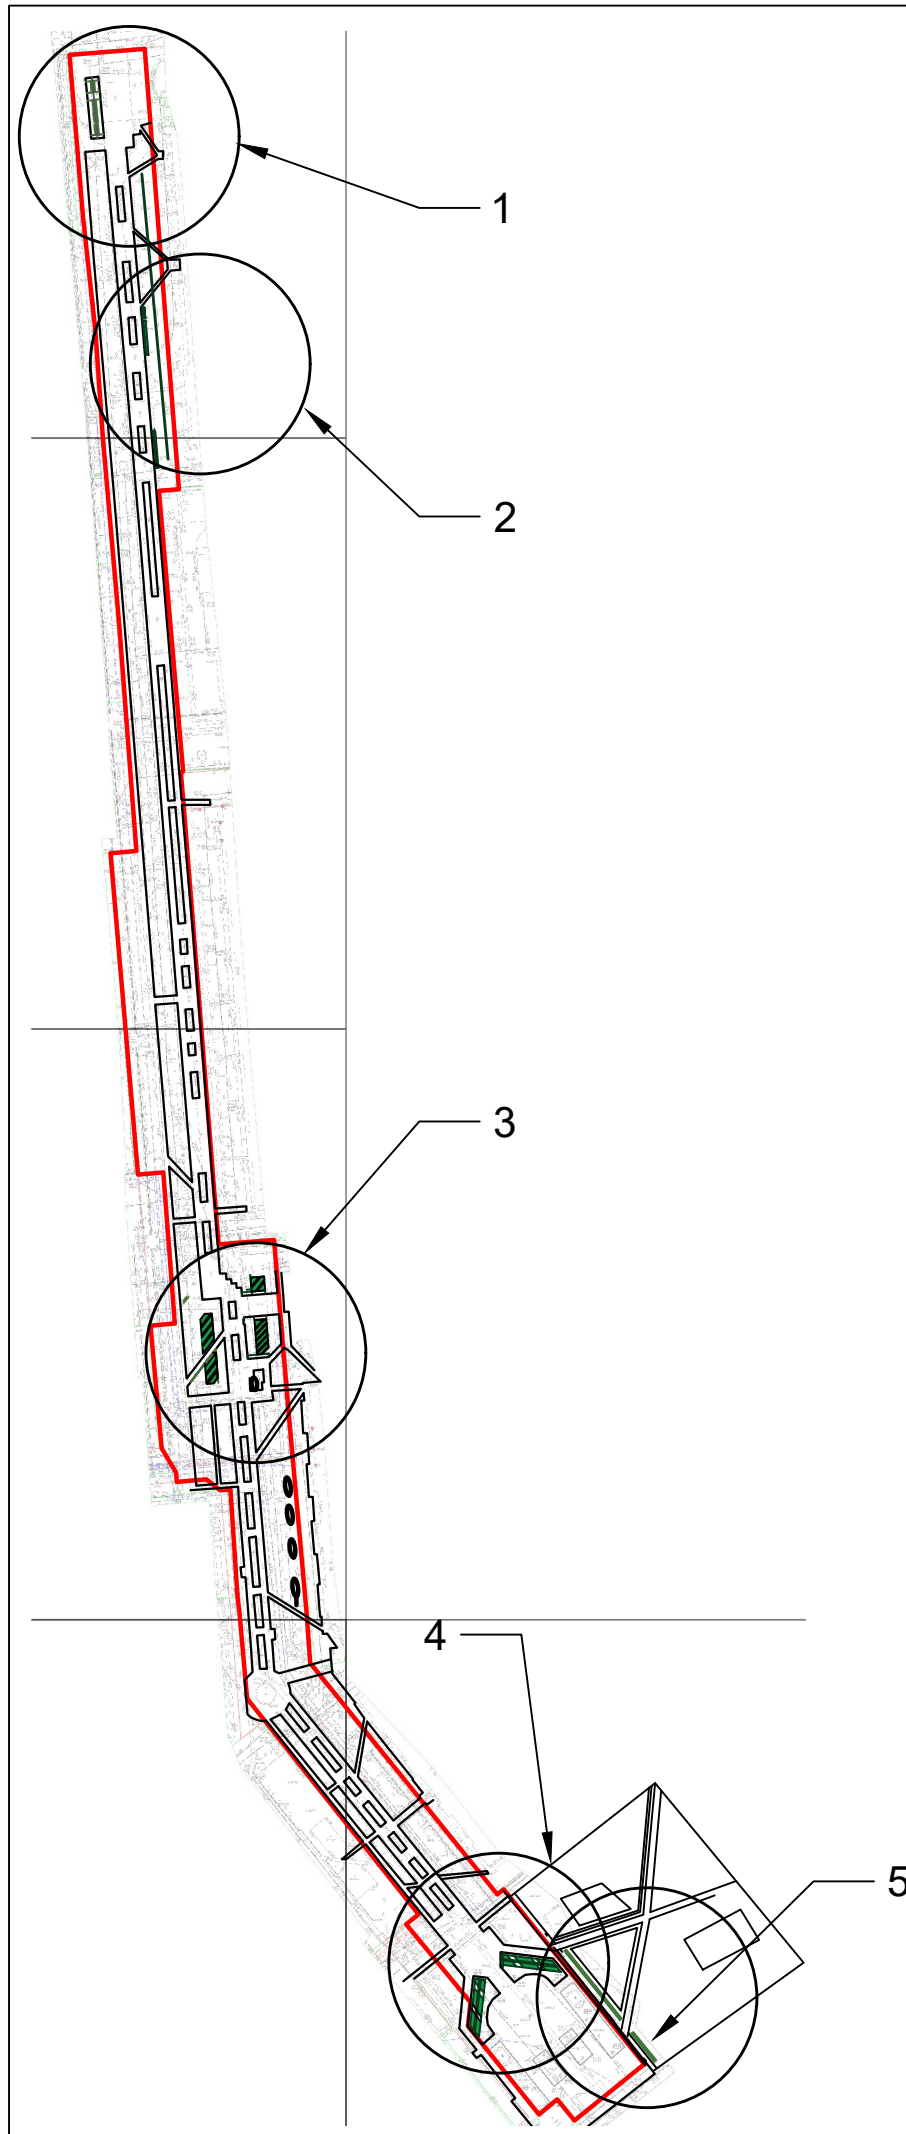

# Посадочный план

Кизильник блестящий *Cotoneaster lucidus*  
- 799 шт.

Пузыреплодник калинолистный  
*Physocarpus opulifolius* - 800 шт.

Посадочный план

Участок 1

96 шт. кизильника

Участок А

25 шт. кизильника

Участок Б

49 шт. кизильника

Участок В

22 шт. кизильника

Посадочный план

Участок 2

Участок А

Участок Б

Участок В

14 шт. кизильника

118 шт. кизильника

50 шт. кизильника

54 шт. кизильника

Посадочный план  
Участок А

202 шт. пузыреплодника

Участок 3

Участок А

Посадочный план

Участок Б

155 шт. пузыреплодника

Посадочный план

Участок В

186 шт. пузыреплодника

Посадочный план