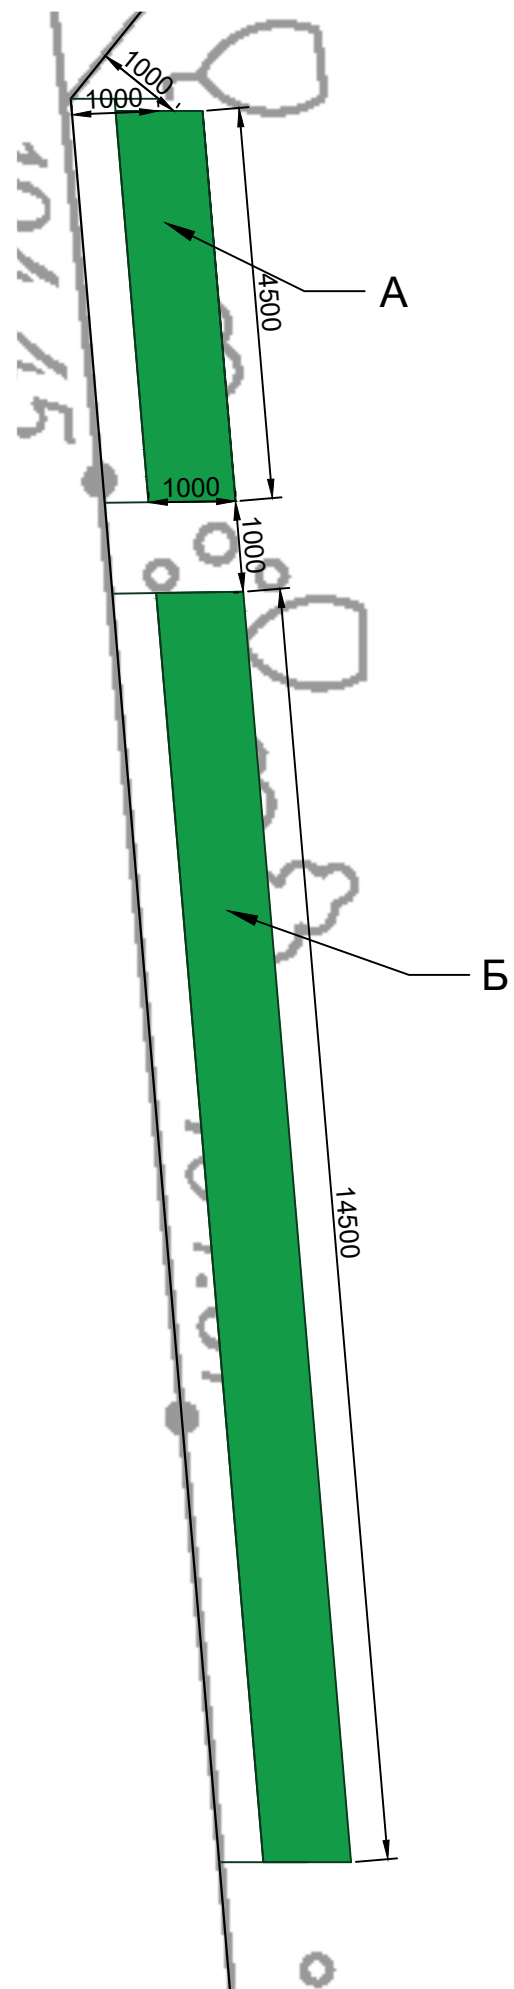

# Посадочный план

Кизильник блестящий *Cotoneaster lucidus*  
- 799 шт.

Пузыреплодник калинолистный  
*Physocarpus opulifolius* - 800 шт.

Посадочный план

Участок 1

96 шт. кизильника

Участок А

25 шт. кизильника

Участок Б

49 шт. кизильника

Участок В

22 шт. кизильника

Посадочный план

Участок 2

Участок А

Участок Б

Участок В

14 шт. кизильника

118 шт. кизильника

50 шт. кизильника

54 шт. кизильника

Посадочный план  
Участок А

202 шт. пузыреплодника

Участок 3

Участок А

Посадочный план

Участок Б

155 шт. пузыреплодника

Посадочный план

Участок В

186 шт. пузыреплодника

Посадочный план