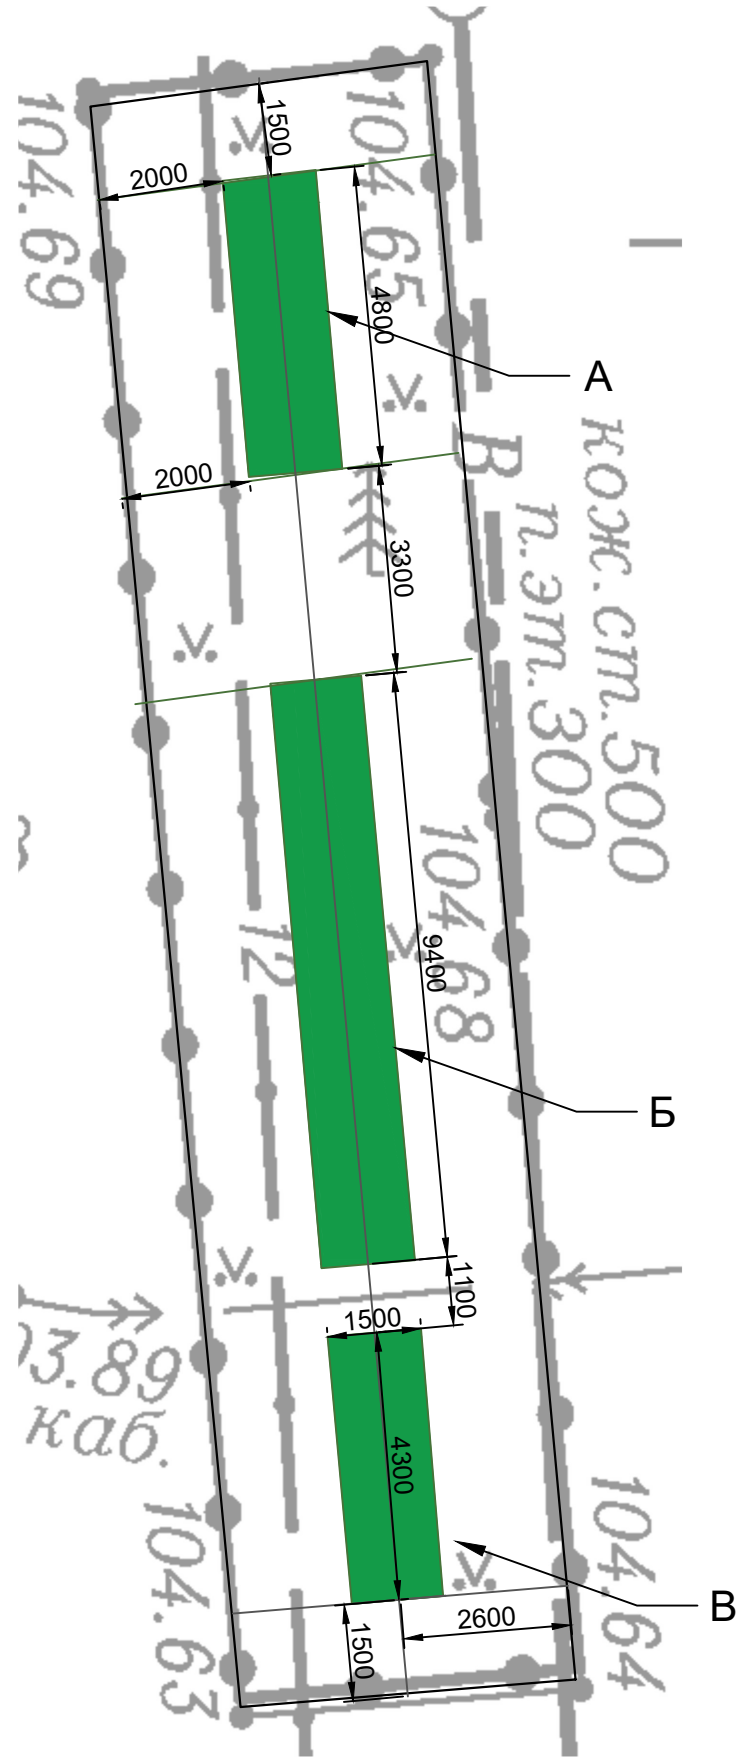

# Посадочный план

Кизильник блестящий *Cotoneaster lucidus*  
- 799 шт.

Пузыреплодник калинолистный  
*Physocarpus opulifolius* - 800 шт.

Посадочный план

Участок 1

96 шт. кизильника

Участок А

25 шт. кизильника

Участок Б

49 шт. кизильника

Участок В

22 шт. кизильника

Посадочный план

Участок 2

Участок А

Участок Б

Участок В

14 шт. кизильника

118 шт. кизильника

50 шт. кизильника

54 шт. кизильника

Посадочный план  
Участок А

202 шт. пузыреплодника

Участок 3

Участок А

Посадочный план

Участок Б

155 шт. пузыреплодника

Посадочный план

Участок В

186 шт. пузыреплодника

Посадочный план