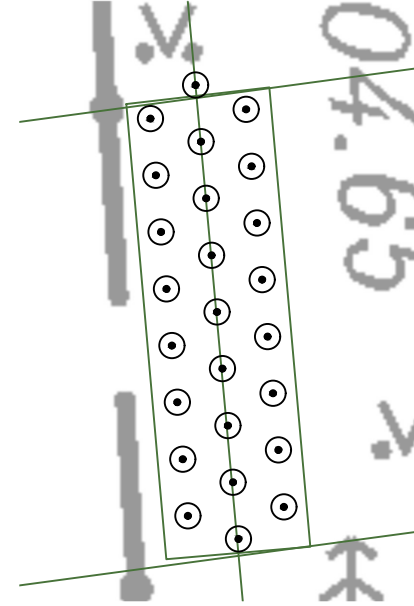

# Посадочный план

Кизильник блестящий *Cotoneaster lucidus*  
- 799 шт.

Пузыреплодник калинолистный  
*Physocarpus opulifolius* - 800 шт.

Посадочный план

Участок 1

96 шт. кизильника

Участок А

25 шт. кизильника

Участок Б

49 шт. кизильника

Участок В

22 шт. кизильника

Посадочный план

Участок 2

Участок А

Участок Б

Участок В

14 шт. кизильника

118 шт. кизильника

50 шт. кизильника

54 шт. кизильника

Посадочный план  
Участок А

202 шт. пузыреплодника

Участок 3