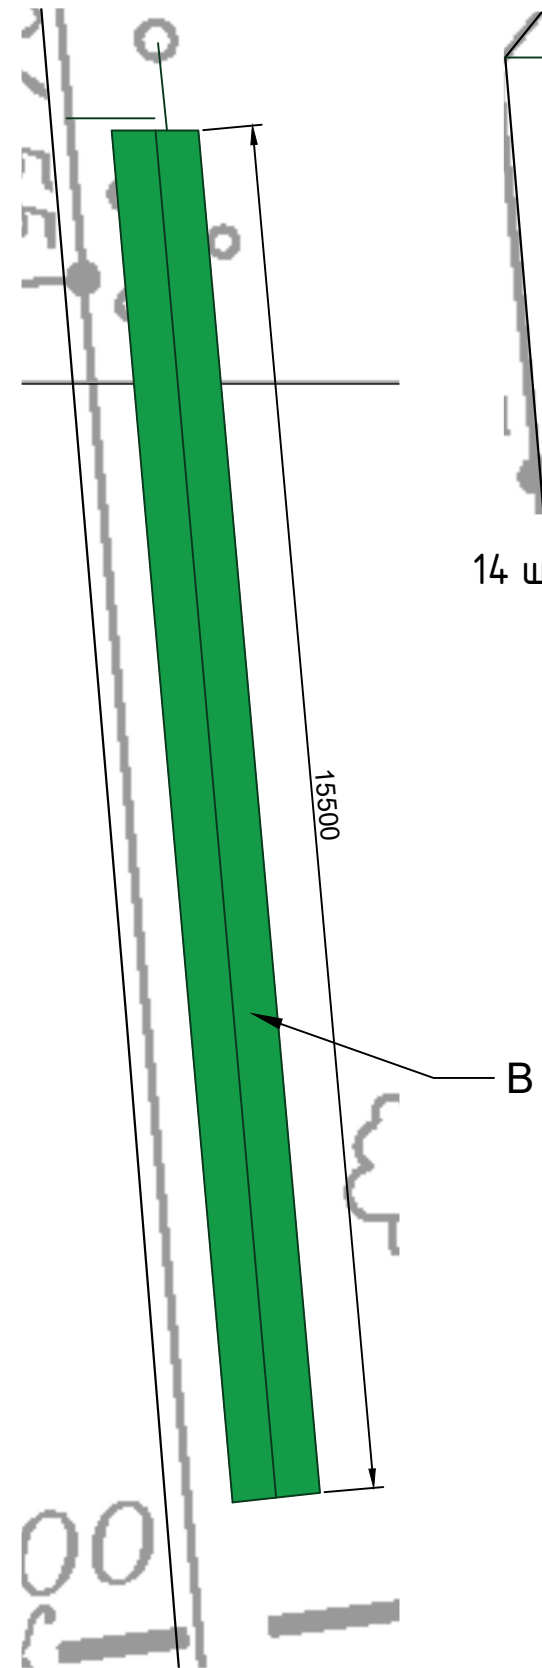

# Посадочный план

Кизильник блестящий *Cotoneaster lucidus*  
- 799 шт.

Пузыреплодник калинолистный  
*Physocarpus opulifolius* - 800 шт.

Посадочный план

Участок 1

96 шт. кизильника

Участок А

25 шт. кизильника

Участок Б

49 шт. кизильника

Участок В

22 шт. кизильника

Посадочный план

Участок 2

Участок А

Участок Б

Участок В

14 шт. кизильника

118 шт. кизильника

50 шт. кизильника

54 шт. кизильника

Посадочный план  
Участок А

202 шт. пузыреплодника

Участок 3

Участок А

Посадочный план

Участок Б

155 шт. пузыреплодника

Посадочный план

Участок В

186 шт. пузыреплодника

Посадочный план