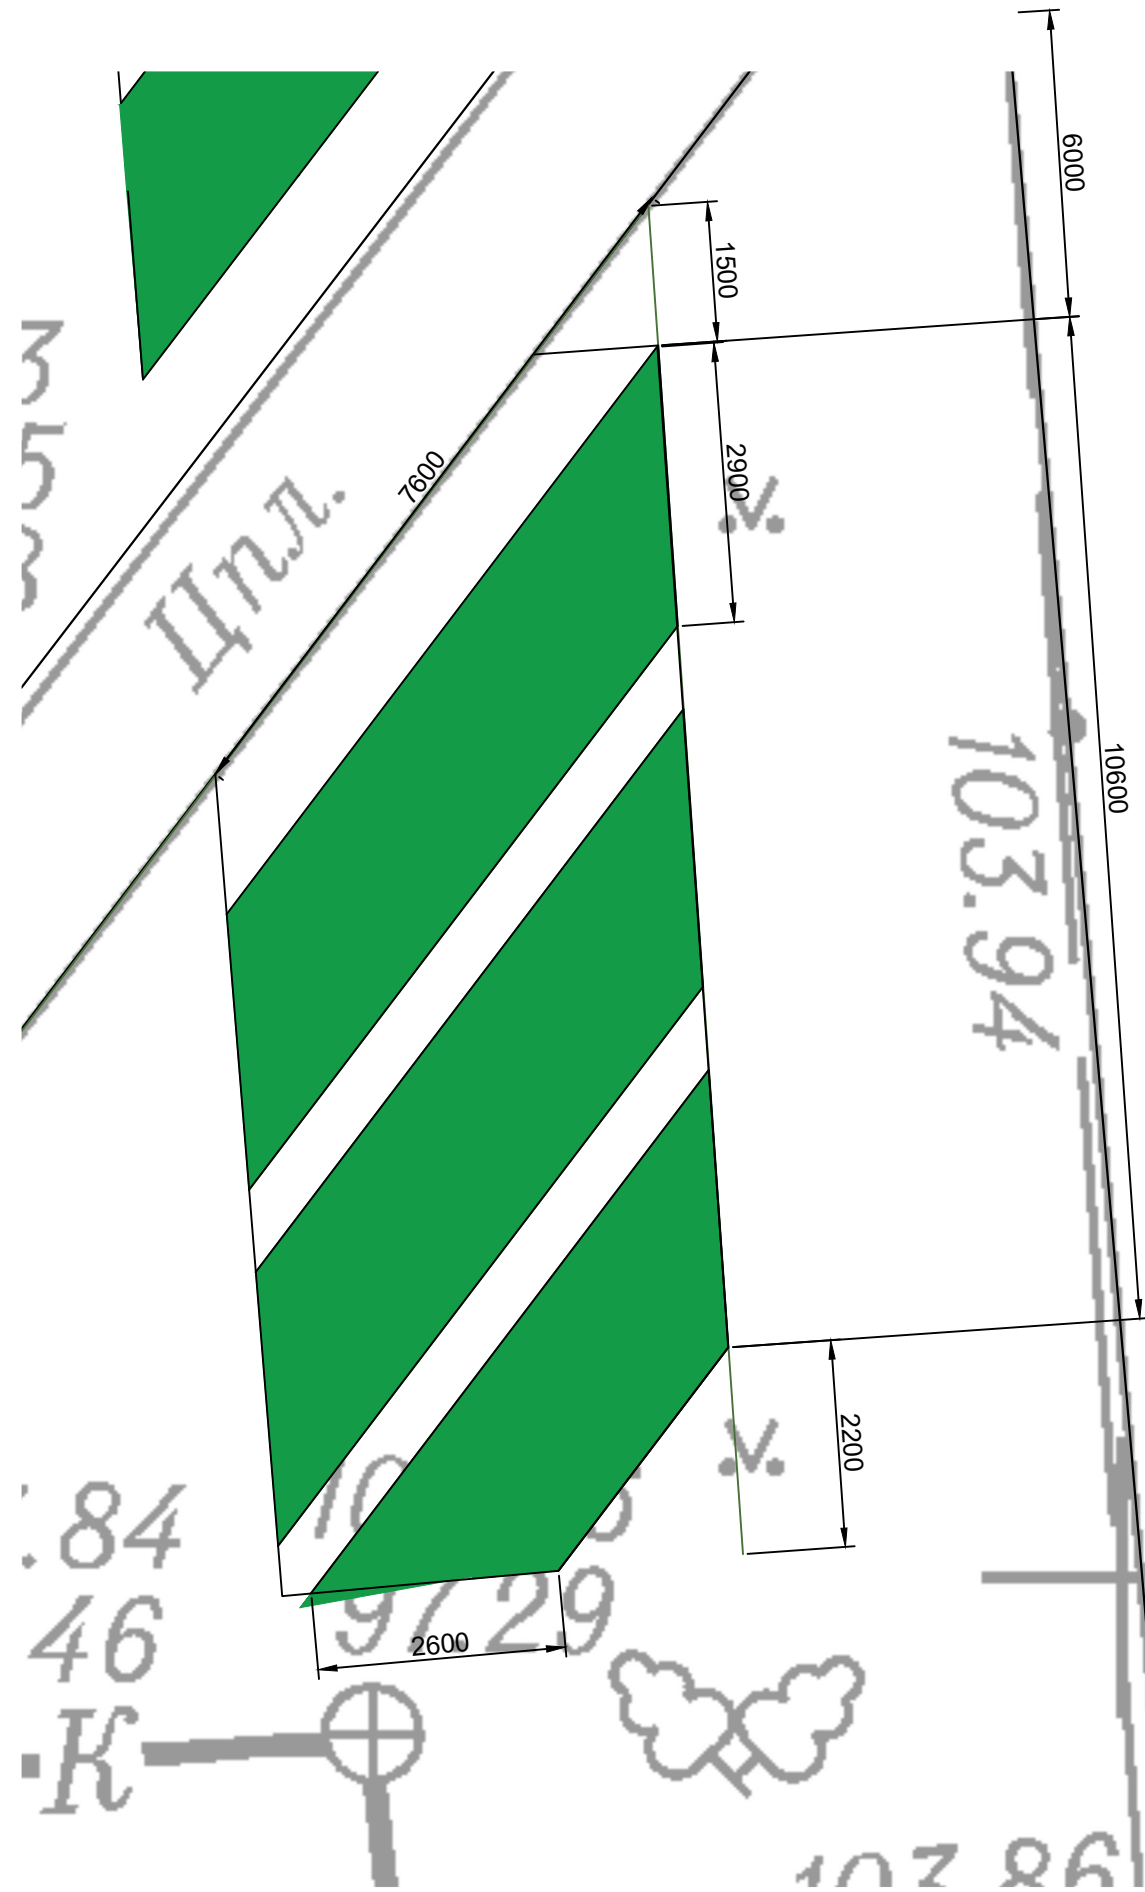

# Посадочный план

Кизильник блестящий *Cotoneaster lucidus*  
- 799 шт.

Пузыреплодник калинолистный  
*Physocarpus opulifolius* - 800 шт.

Посадочный план

Участок 1

96 шт. кизильника

Участок А

25 шт. кизильника

Участок Б

49 шт. кизильника

Участок В

22 шт. кизильника

Посадочный план

Участок 2

Участок А

Участок Б

Участок В

14 шт. кизильника

118 шт. кизильника

50 шт. кизильника

54 шт. кизильника

Посадочный план  
Участок А

202 шт. пузыреплодника

Участок 3

Участок А

Посадочный план

Участок Б

155 шт. пузыреплодника

Посадочный план

Участок В

186 шт. пузыреплодника

Посадочный план