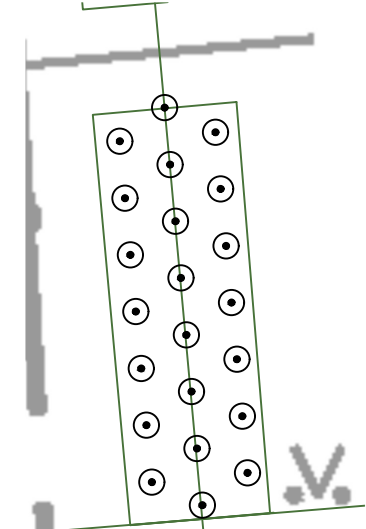

# Посадочный план

Кизильник блестящий *Cotoneaster lucidus*  
- 799 шт.

Пузыреплодник калинолистный  
*Physocarpus opulifolius* - 800 шт.

Посадочный план

Участок 1

96 шт. кизильника

Участок А

25 шт. кизильника

Участок Б

49 шт. кизильника

Участок В

22 шт. кизильника

Посадочный план

Участок 2

Участок А

Участок Б

Участок В

14 шт. кизильника

118 шт. кизильника

50 шт. кизильника

54 шт. кизильника

Посадочный план  
Участок А

202 шт. пузыреплодника

Участок 3