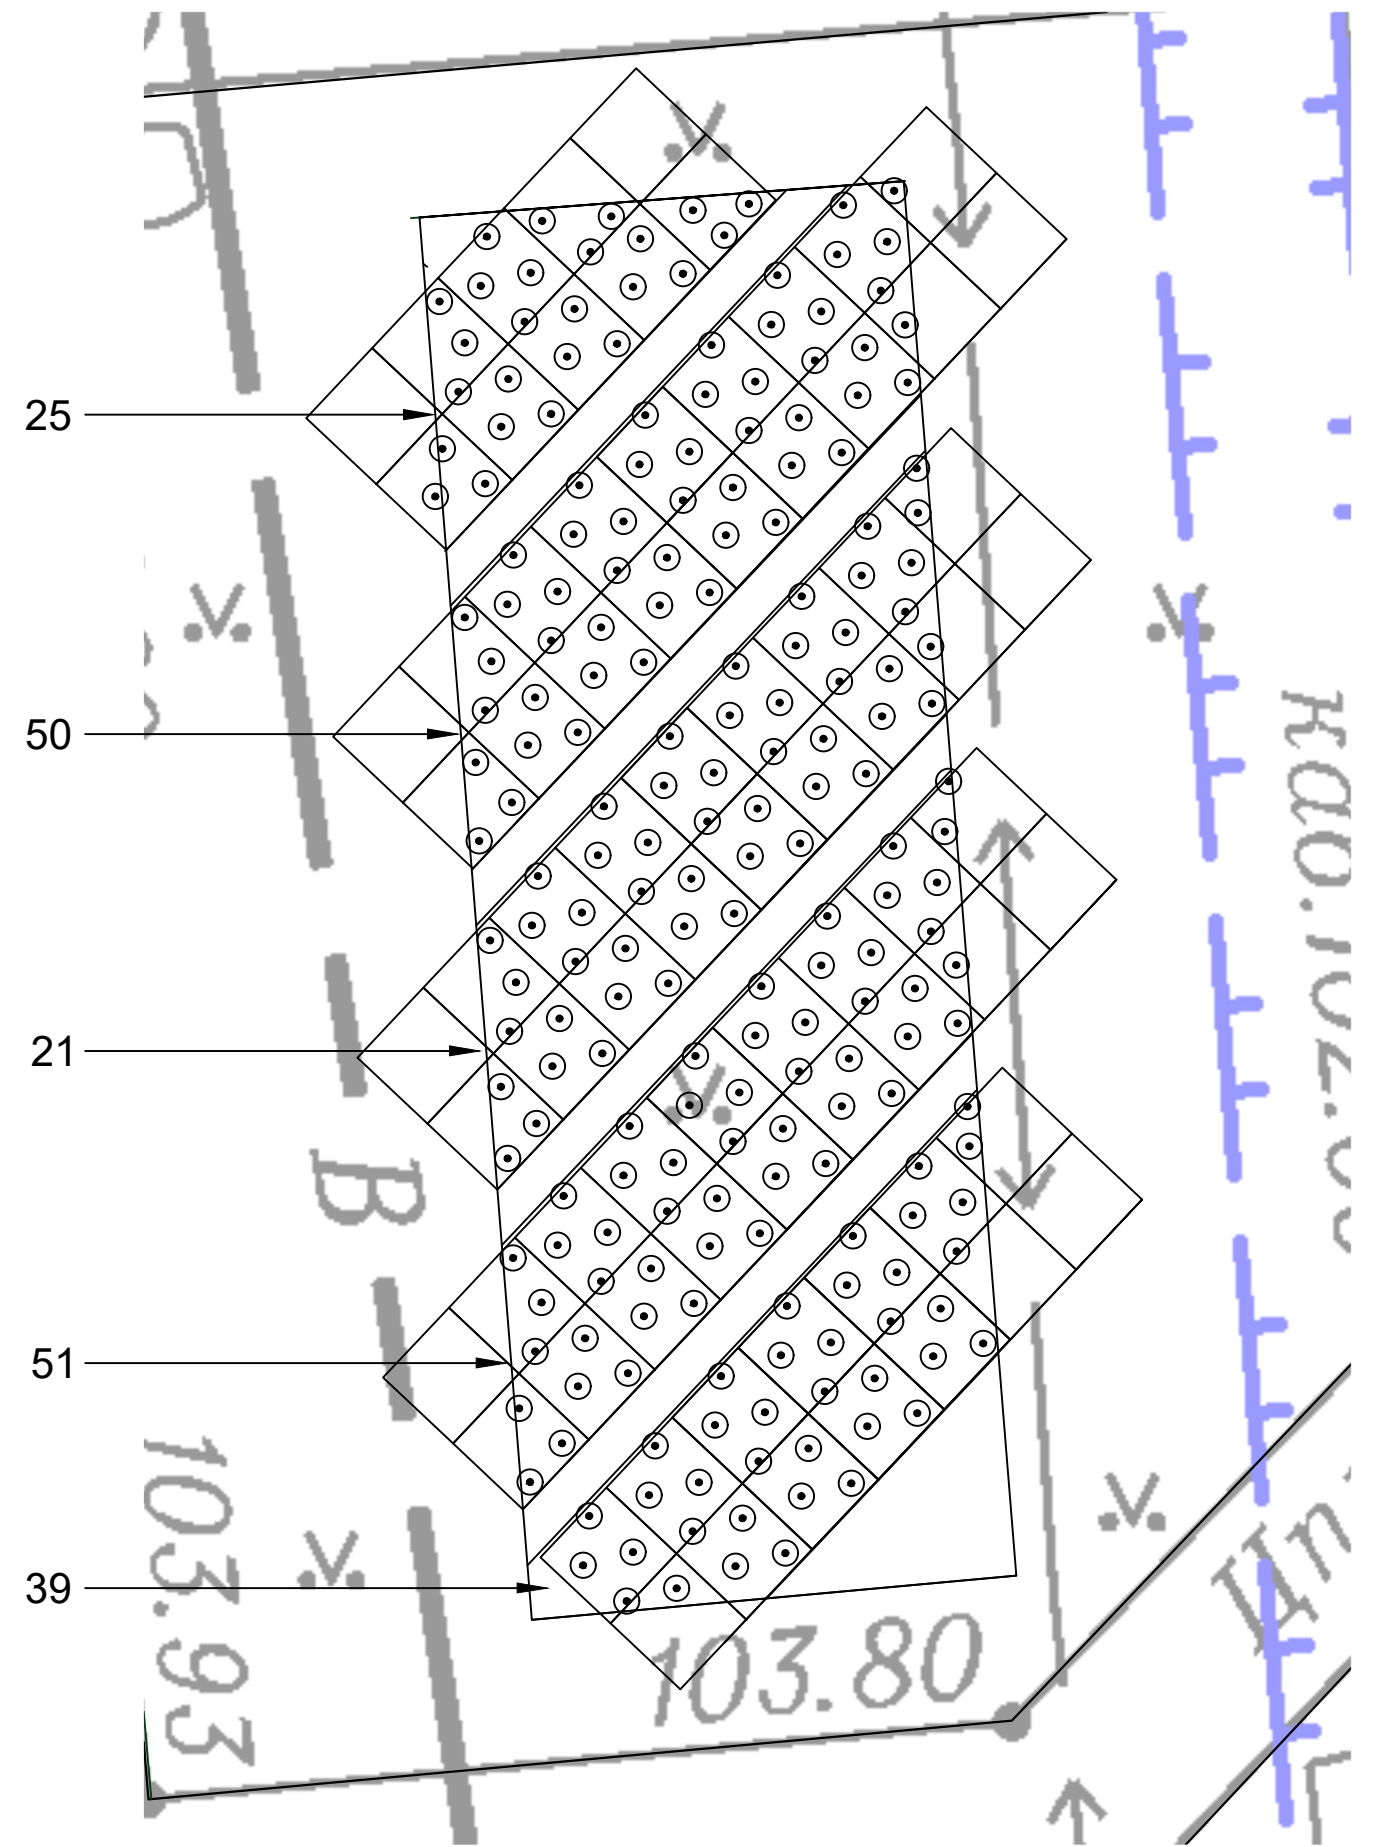

# Посадочный план

Кизильник блестящий *Cotoneaster lucidus*  
- 799 шт.

Пузыреплодник калинолистный  
*Physocarpus opulifolius* - 800 шт.

Посадочный план

Участок 1

96 шт. кизильника

Участок А

25 шт. кизильника

Участок Б

49 шт. кизильника

Участок В

22 шт. кизильника

Посадочный план

Участок 2

Участок А

Участок Б

Участок В

14 шт. кизильника

118 шт. кизильника

50 шт. кизильника

54 шт. кизильника

Посадочный план  
Участок А

202 шт. пузыреплодника

Участок 3

Участок А

Посадочный план

Участок Б

155 шт. пузыреплодника

Посадочный план

Участок В

186 шт. пузыреплодника

Посадочный план