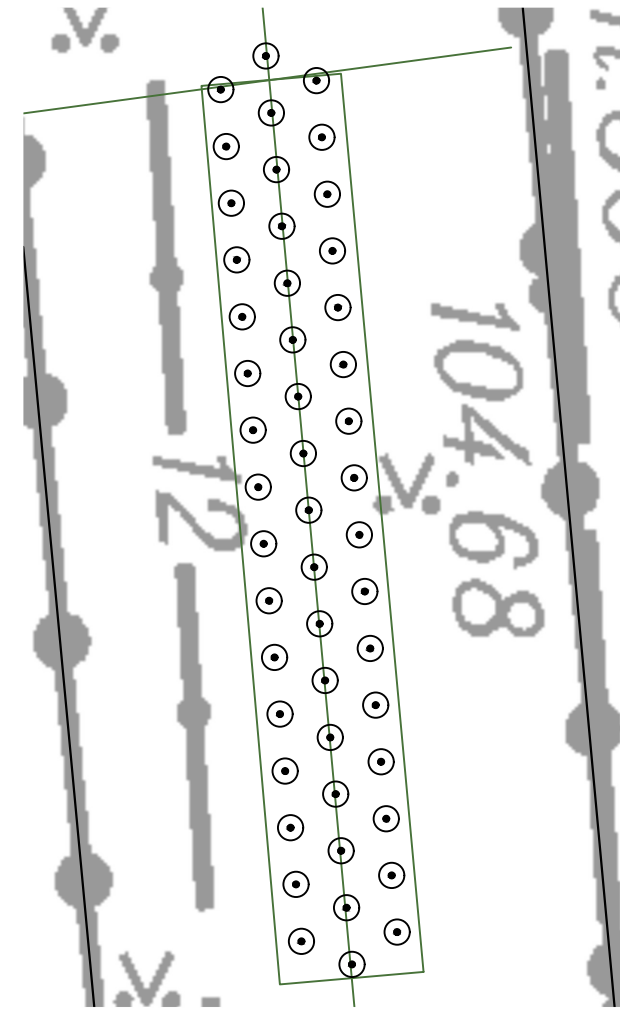

# Посадочный план

Кизильник блестящий *Cotoneaster lucidus*  
- 799 шт.

Пузыреплодник калинолистный  
*Physocarpus opulifolius* - 800 шт.

Посадочный план

Участок 1

96 шт. кизильника

Участок А

25 шт. кизильника

Участок Б

49 шт. кизильника

Участок В

22 шт. кизильника

Посадочный план

Участок 2

Участок А

Участок Б

Участок В

14 шт. кизильника

118 шт. кизильника

50 шт. кизильника

54 шт. кизильника

Посадочный план  
Участок А

202 шт. пузыреплодника

Участок 3

Участок А

Посадочный план

Участок Б

155 шт. пузыреплодника

Посадочный план

Участок В

186 шт. пузыреплодника

Посадочный план